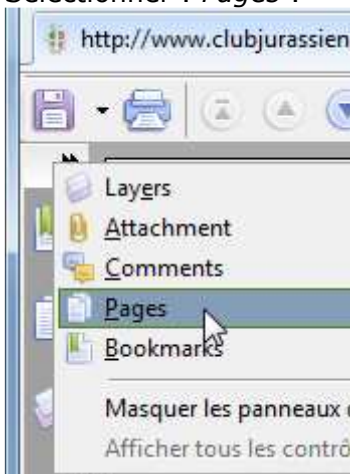

Sur la page des documents

- Dans les 2 cas, il est possible de faire une recherche par mot clé à l'intérieur de la page :
 - **Ctrl + F** ouvre un bandeau : **Rechercher** (Navigateurs : *Internet Explorer, FireFox, etc*)
 - Dans la zone de saisie, tapez un mot ou ses premières lettres (la casse n'a pas d'importance) et vous verrez apparaître celles-ci en surbrillance dans la page :

Exemple :

Internet Explorer : immédiatement

FireFox : en cliquant sur le bouton : *Tout surligner*

- Résultat :

Informations complémentaires

Recherche à l'intérieur d'un document PDF

- Pour faciliter la recherche dans un document PDF, on peut afficher les pages en miniature sur le bandeau vertical sur la gauche de la fenêtre:
 - Faire un click droit sur l'entête du bandeau :

- Sélectionner : *Pages* :

- Le bandeau affiche les pages en miniature et l'on peut accéder à l'une d'elles en cliquant dessus :

NB : il se peut que ce bandeau n'apparaisse pas, selon la configuration de votre ordinateur